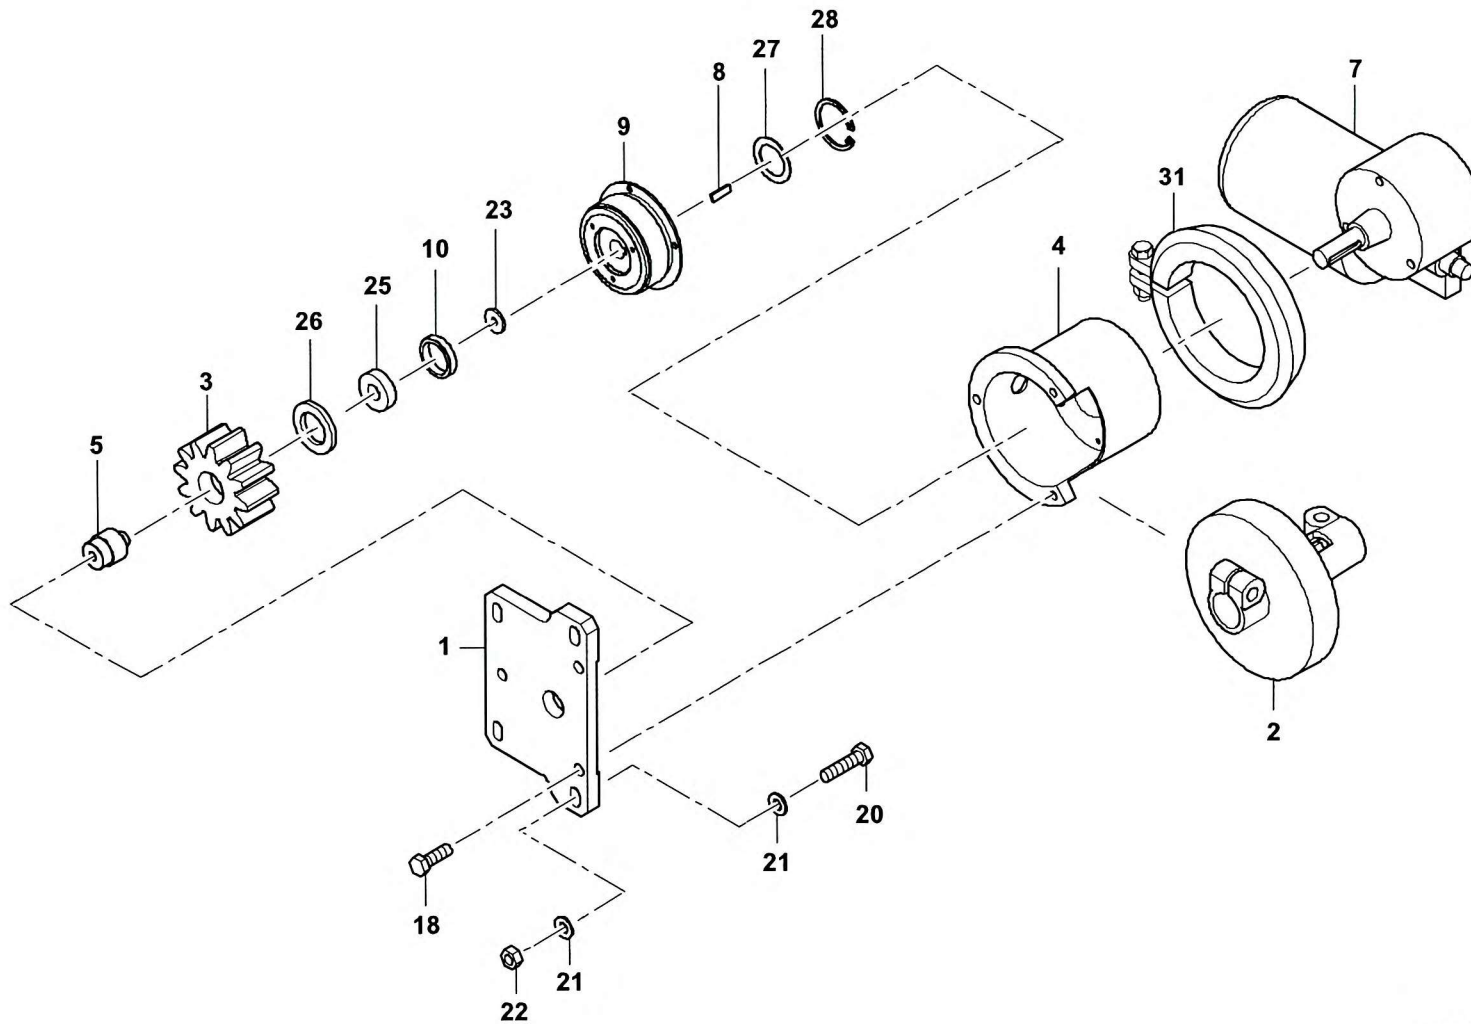

GROVE

LENKUNG VOM OBERWAGEN
STEERING FROM TURNTABLE

BILDTADEL
PICTORIAL DISPLAY

GMK 5095
BE 750
G 801

01.08

3146130-ETL A

1/1

3146130-A-BL01-0108-0000